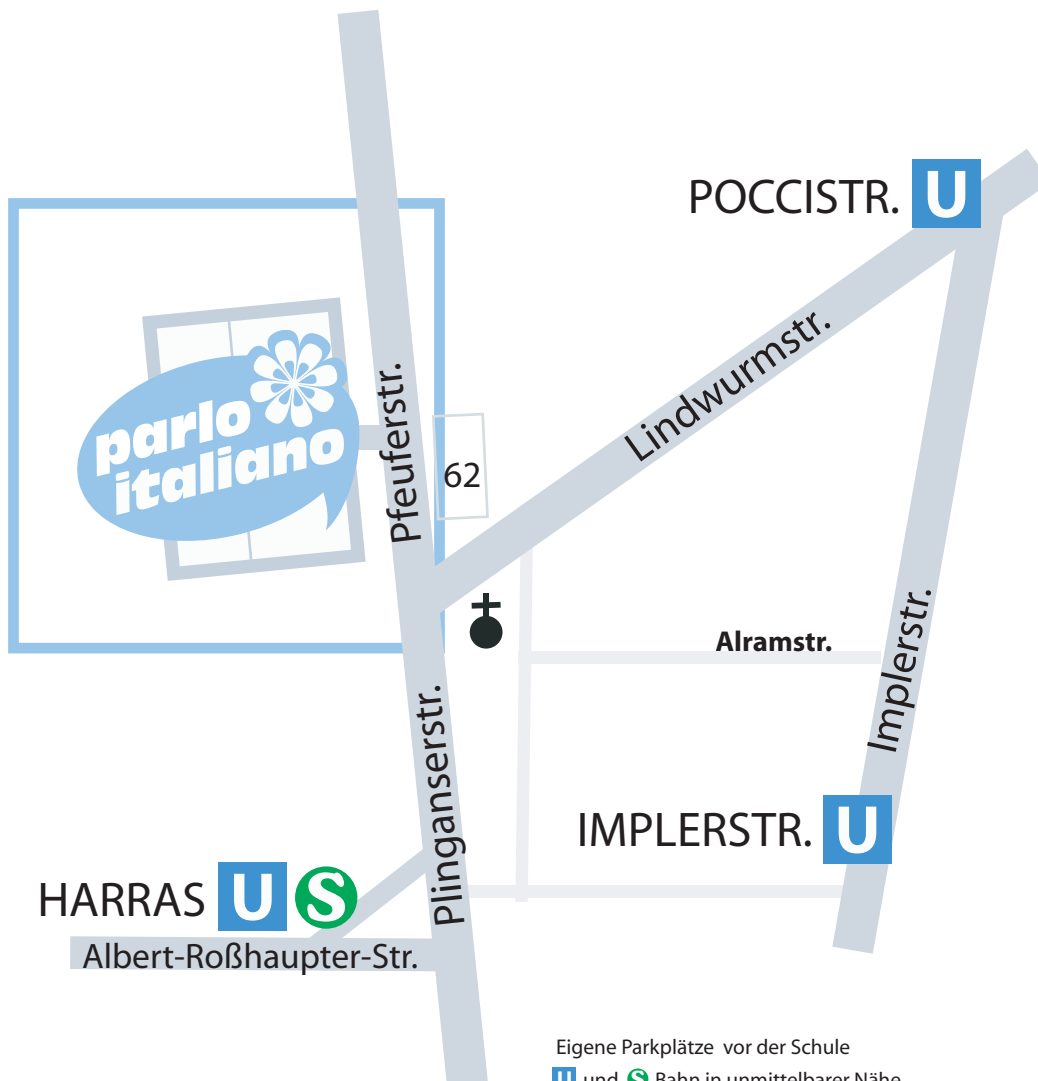

parlo italiano
 Pfeuferstrasse 42 Rgb
 81373 München

Fon 089 74 74 75 20
 Fax 089 74 74 75 22

info@parlo-italiano.de
 www.parlo-italiano.de

posizione

orario d'apertura

Mo	Di	Mi	Do	Fr
11:00 - 13:00		14:30 - 20:00		
oder nach Vereinbarung				

Eigene Parkplätze vor der Schule
 U und S Bahn in unmittelbarer Nähe
 Stadtbus 62 hält direkt vor der Tür
 (Haltestelle Sendlinger Kirche)